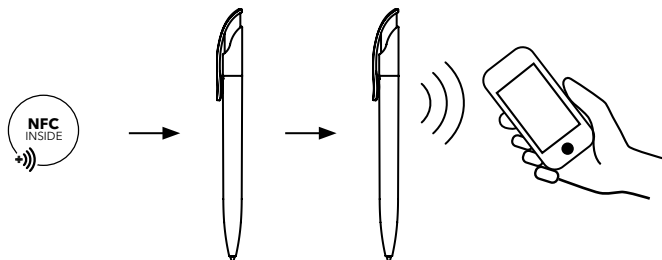

NOUVEAU

LES STYLOS SENATOR CONNECTÉS

LE NUMÉRIQUE S'INVITE DANS NOS STYLOS.

Vous pouvez commander votre stylo avec une puce NFC dès maintenant et digitaliser votre message. Cette solution vous permettra de combiner les 2 mondes, celui de la communication physique et celui de la communication numérique.

Dès lors que vous avez un téléphone NFC, il sera capable de lire le contenu de la puce intégrée dans le stylo. Vous avez la possibilité de changer le contenu de la puce à tout moment et aussi souvent que vous le souhaitez.